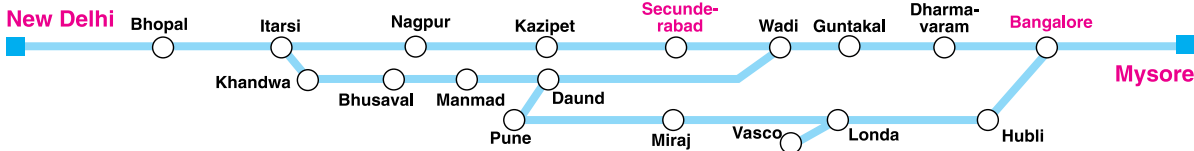

9