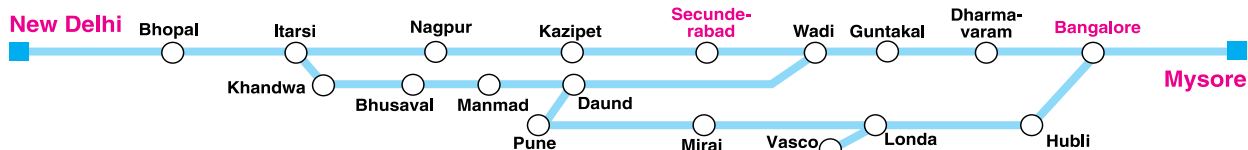

9

TRAIN NAME	Nizamuddin Mysore Swami Jayanti Express	Nizamuddin Sri Chhatrapati Shahu Maharaj(T) Express	Nizamuddin Yesvantpur Karnataka Sampark Kranti Express	Balharshah Secunderabad Bhagnagar Express	Nizamuddin Coimbatore Kongu Express	Korba Yesvantpur Wain-ganga Express	Gorakhpur Secunderabad/Yesvanthapur Express	Sirpur Kagaznagar Secunderabad Telangana Express	Jaipur Mysore Express	Secunderabad Yesvantpur Garib Rath Express	Ajmer Hyderabad Express	Sri Ganganagar Hazur Sahab Nanded Express	Raxaul Hyderabad Express	Darbhanga Secunderabad Express	Ajmer Hyderabad Express	Sirpur Kagaznagar Secunderabad Express
Train Number	12782	12148	12650	17234	12648@	12252	12589/12591	17036	12976	12735	12719	12486	17006#	17008	17019	17012\$
Class of accommodation	2A, 3A SL, II, P	2A, 3A SL, II	1A, 2A, 3A SL, II, P	CC II	2A, 3A SL, II	2A, 3A SL, II	2A, 3A SL, II, P	CC II	1A, 2A, 3A SL, II, P	3A	2A, 3A SL, II	1A, 2A, 3A SL, II, P	2A, 3A SL, II	2A, 3A SL, II	2A, 3A SL, II	II
From Table No.						42A	35		3		54	39A	42A	42A	54	
Days of departure at originating station	M	Th	M, Tu, Th Sa, Su	Daily	W	Th, Su	W / Sa	Daily	M, W	Tu, Th, Su	W, F	Tu, F, Sa	Su	Tu, F	Tu	Daily
Km. New Delhi	a											23.20				
10 Nizamuddin	d	05.55	05.55	06.45		08.40										
199 Agra Cantt.	d	09.15	09.15	...		11.35						02.55				
317 Gwalior	d	11.01	11.01	...		13.03						04.20				
414 Jhansi	a	12.35	12.35	12.05		14.35		16.45				05.46				
	d	12.45	12.45	12.15		14.45		17.00				05.56				
705 Bhopal	a	17.05	17.05	16.05		19.00		21.05	07.05		06.10	10.55			06.10	
	d	17.10	17.10	16.15		19.05		21.15	07.10		06.20	11.00			06.20	
Habibganj	a	07.20			
	d	07.22			
797 Itarsi	d	18.55	18.55	...		21.00		23.05	09.15		08.10	12.45			08.10	
974 Khandwa	d	22.00	22.00		11.45	15.25			11.45	
1095 Nagpur	a			22.10		01.40		04.10	14.00				13.40			
	d			22.20		01.50		04.20	14.10				13.50			
1307 Balharshah	a			...		02.10	05.15	19.00	17.40		Via Nanded		17.00	15.10		
	d			...		05.25	05.25	19.20	17.55				17.15	15.30		
1377 Sirpur Kagaznagar	d			...		04.00	10.00	14.50	18.40		18.00	16.13		11.00
				...		04.45					16.15		11.40
Bellampalli	d			...		05.15	11.04	15.40	...			17.15		12.10
1449 Ramagundam	d		
1550 Kazipet	a			...		07.45	09.30	22.10	12.25	17.33	20.58		20.08	19.38		13.30
	d			...		07.50	09.32	22.12	12.27	17.35	21.00		20.10	19.40		13.32
1663 Secunderabad	a			...		10.45	15.10	20.20		19.15	00.05	22.45	22.40	17.00
	d			15.20	00.10	22.50
1671 Kacheguda	a			07.05		12.20	01.25	01.35	23.45							
	d			07.15		12.30	01.35	...	23.55							
1671 Hyderabad	a				00.30		23.15			
1097 Bhusaval	d	23.55	23.55						13.35	
1122 Jalgaon	d						14.00	
1281 Manmad	d	02.15	02.15						16.25	
1434 Ahmednagar	d	05.35	05.35	
1519 Daund	a	07.40	07.40	
	d	07.55	07.55	
1963 Raichur	d			20.10	...		23.45					
2084 Guntakal	a			22.25	06.25		01.40					
	d			22.30	06.40		01.50					
2170 Anantapur	d			...		19.40	09.15	23.50	08.00		03.05					
2204 Dharmavaram	d			15.20		20.55	10.25	01.00	09.05		04.05					
Pune	d	09.30	09.30					
1738 Satara	d	12.08	12.08					
1867 Sangli	d	14.18	14.18					
1875 Miraj	d	15.00	14.40					
2013 Belgaum	d	17.10					
2135 Hubli	d	20.25					
Yesvantpur	a			19.10		00.30	13.30	04.20	07.10		...					
	d			...		01.20					
2434 Bangalore	a	04.55	12.50		...					
	d	13.00		...					
2573 Mysore	a	04.55	16.20		...					
	d					
Days of arrival at destination station	W	F	Tu, W, F, Su, M	Daily	F	F, M	Th, M	Daily	W, F	W, F, M	F, Su	W, Sa, Su	M	W, Sa	Th	Daily
To Table No.	via 19	19			via 86/52	via 52			via 52		via 53	via 53			via 53	