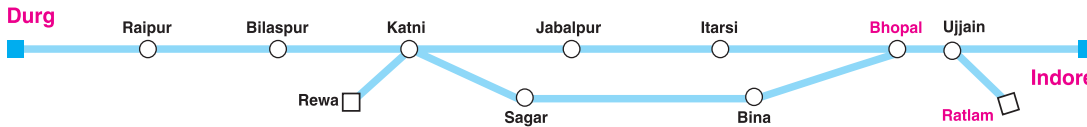

TRAIN NAME	Am-bikapur Jabalpur Express	Jabalpur Rani Kamalapati Jan Shatabdi Express	Bhopal Dr. Amedkar Nagar Inter-city Express (via Maksi, Dewas)	Jabalpur Somnath Express (via Bina)	Jabalpur Somnath Express (via Itarsi)	Bilaspur Indore Narmada Express/Passenger	Bilaspur Bhopal Express/Passenger	Durg Bhopal Amar-kantak Express	Rewa Rani Kamalapati Rewanchal Express (via Bina)	Bhopal/Indore Jaipur Express	Santraga-chi Rani Kamalapati Humsafar Express	Bhopal Indore Express	Gorakh-pur Banda (T) Humsafar Express	Katni Bina Memu Express
Train Number	11266	12062	19324	11466	11464	18234	18236	12853	12186	19712	22170	19304	19092	11602
Class of accommodation	CC,2S,II	CC 2S	CC 2S,II	1A,2A,3A SL,II	1A,2A,3A SL,II	1A,2A,3A,SL,II	SL,II	2A,3A SL,II	1A,2A,3A SL,II	3A SL,II	3A	3A SL,II	3A,SL	II
From Table No.	81												63	
Days of departure at originating station	Daily	Daily	Daily	M,F	Tu,W,Th Sa,Su	Daily	Daily	Daily	Daily	Daily	Th	Daily	Tu	Daily
1157 Durg	d							18.20						
831 Rewa	d								20.05					
1120 Raipur	a d							19.00 19.05						
1009 Bilaspur	a d					11.45	22.30	20.50 21.05			07.05 07.20			
858 Anuppur	a d	09.25 09.30				14.35 14.40	01.25 01.30	23.39 23.42						
789 Satna	a d								20.45 20.50				08.15 08.20	
691 Katni	a d													12.00
689 Katni South	a d	13.05 13.10				18.40 18.45		03.00 03.05						
600 Jabalpur	a d	14.55	05.30		12.40	14.00	20.40 20.50	04.15 04.25						
596 Madan Mahal	d		05.40			...	21.02	04.35						
512 Narsingpur	a d		06.33 06.35			15.12 15.14	22.08 22.10	05.38 05.40						
421 Pipariya	d		07.45			16.40	23.30	06.55						
354 Itarsi	a d		09.10 09.20			18.05 18.15	01.25 01.40	08.20 08.30						
689 Katni Murwara	a d				13.45 13.50			06.00 06.10		22.30 22.40	13.20 13.30		10.00 10.10	12.08 12.10
555 Damoh	d				15.20			08.30		00.05	15.00		11.40	14.38 14.40
478 Sagour	a d				16.25 16.30			10.20 10.30		01.10 01.15	15.55 16.00		12.48 12.50	16.20 16.25
403 Bina	a d				17.35 17.40			12.50 13.00		02.50 02.55	17.30 17.35		14.45 14.55	18.30
270 Rani Kamalapati	a d		11.00			19.43 19.45	03.45 03.47	10.03 10.05			20.00			
264 Bhopal	a d				17.00	20.00 20.15	20.00 20.10	04.00 04.05	16.55	10.30	04.55 05.00	16.35	23.10	
Sant Hirdaram Nagar	a d						04.30					17.00		17.15 17.20
Rani Kamalapati	a								05.35					
Maksi	a d				19.14 19.15	22.52 22.54	22.52 22.54	07.03 07.05			19.04 19.06		01.43 01.45	
Indore	d													
80 Ujjain	a d				23.45 23.55	23.45 23.55	08.35 08.40				20.10 20.20		02.50 03.05	19.55 20.00
Dewas	a d				20.32 20.34	...	...	09.53 09.55			...		03.41 03.43	
Indore	a				21.35 21.40			10.55					04.55	
Dr. Ambedkar Nagar					22.15									
Ratlam	a d					01.45 01.55	01.45 01.55				22.25 22.40		22.05 22.15	
Days of arrival at destination station	Daily	Daily	Daily	Tu,Sa	W,Th,F Su,M	Daily	Daily	Daily	Daily	Daily	F	Daily	Th	Daily
To Table No.				33A	33A					54A			3