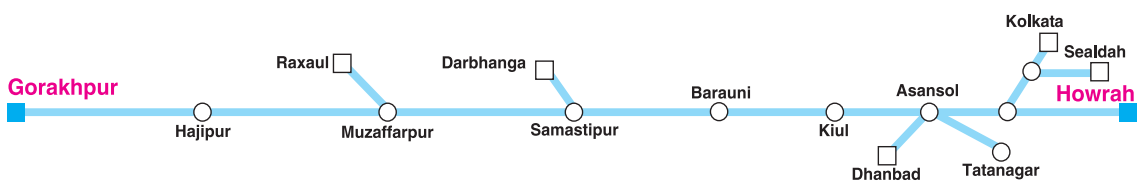

TRAIN NAME	Muzaffarpur Howrah Jan Sadharan Express	Muzaffarpur Kolkata Tirhut Express	Sitamarhi Kolkata Mithilanchal Express	Balia Sealdah Express	Jaynagar Sealdah Ganga sagar Express	Gorakhpur Hatia Maurya Express	Gorakhpur Kolkata Express	Gorakhpur Kolkata Express	Gorakhpur Kolkata Purvanchal Express	Raxaul Howrah Mithila Express	Thawe Tatanagar Express	Katihar Tatanagar Express	Asansol Howrah Agni-veena Express	Raxaul Howrah Express	Jaynagar Kolkata Express	Azamgarh Kolkata Express	Varanasi City Chhapra Inter city Express	Raxaul Hydrabad Express	Sitamarhi Kolkata Express (via Barauni, Jhajha)	Jaynagar Howrah Express	
Train Number	15272	13158	13156	13106	13186	15028	15050	15052	15048	13022	18182	28182	12342	13044	13136	13138	15112	17006	13166	13032	
Class of accommodation	II	2A,3A, SL,II	2A,3A, SL,II	2A,3A, SL,II	2A,3A, SL,II	1A,2A,3A, SL,II	1A,2A,3A, SL,II	1A,2A,3A, SL,II	1A,2A, 3A, SL,II	2A, 3A, SL,II	2A,3A, SL,II	2A,3A, SL,II	CC 2S,II	2A,3A SL,II	2A,3A SL,II	2A,3A SL,II	CC 2S,II	2A,3A SL,II	2A,3A SL, II	2S,II	
From Table No.							via 63	via 64		via 64							63				
Days of departure at originating station	Tu	W	M, F	Daily	Daily	Daily	W, Sa	Th	Su, M, Tu, F	Daily	W, Th, Sa, Su	M, Tu, F	Daily	Th, Sa	Su	Tu	Daily	Su	Su	Daily	
Km.	Gorakhpur					07.20	08.45	10.10	11.20												
50	Deoriasadar					08.30	09.36		12.20												
71	Bhatni					08.54	10.05														
120	Siwan					09.50			13.20												
	Shahganj																				
	Azamgarh																08.00				
139	Mau							11.45									08.45	20.10			
217	Balia				08.50			13.10	13.15								10.10	21.50	10.15	21.55	
	Thawe										10.10										
180	Chhapra				10.20	10.35		11.20	11.30	14.50	15.05		14.40	14.50	12.10	12.30		11.35	11.45	23.35	
235	Sonpur				11.58		12.37	...	...	...	...	...	...	...	...	...	...	...	...	...	...
240	Hajipur				12.15		12.52	16.25		16.00			14.35				13.05				
	Raxaul										10.00				21.00				03.15		
293	Muzaffarpur	15.20	14.40				14.10		17.25	16.50	13.30	15.50									
	Sitamarhi			12.40											22.55			04.45	22.55		
	Jaynagar				16.10										12.40						19.47
	Darbhanga			14.00	14.05	17.35	17.40								00.20	14.00		07.00	00.20	21.55	22.00
345	Samastipur	16.20	15.31	15.33		19.05	15.18		18.15	17.35	14.50	17.20			01.45	15.33		08.23	01.45	23.45	
	Katihar											15.00									
	Khagaria											17.50									
396	Barauni	17.45	16.40	16.40	14.50	20.35	18.15	19.20	19.20	19.20	19.30	17.40	19.35		02.50	16.40	16.40	09.20	02.50	01.50	
		17.55	16.50	16.50	15.00	20.45	18.30	19.30	19.30	19.30	17.40	20.05			03.00	16.50	16.50	09.30	03.00	02.00	
436	Kiul	...	...	...	16.50	...	20.20	...	...	...	19.01	21.35	21.35		04.18	18.18	18.18	...	04.18	04.35	
490	Jhajha	20.25	19.25	19.25	18.35	23.10	22.08	21.45	21.45	21.45	20.50	22.50	22.50	05.40	19.25	19.25		12.30	05.40		
		20.30	19.35	19.35	18.45	23.15	22.18	21.50	21.50	21.50	21.00	22.55	22.55	05.45	19.35	19.35		12.35	05.45		
534	Jasidih	21.13	20.12	20.12	19.22	23.52	22.56	22.27	22.27	22.27	21.37	23.35	23.35	06.22	20.12	20.12		13.10	06.19		
568	Madhupur	21.41	20.37	20.37	19.47	00.14	23.21	22.52	22.52	22.52	22.02	00.02	00.02	06.44	20.37	20.40		13.35	06.44		
		21.46	20.42	20.42	19.49	00.17	23.25	22.56	22.55	22.55	22.05	00.06	00.06	06.46	20.42	20.42		13.37	06.46		
619	Chittaranjan	22.36	21.20	21.20	20.35	00.57	00.20	23.33	23.33	23.33	22.49	00.44	00.44	...	21.20	21.20		14.30	...		
		22.38	21.22	21.22	20.38	00.58	00.22	23.35	23.35	23.35	22.52	00.46	00.46	...	21.22	21.22		14.32	...		
0	Dhanbad					02.10	02.20												16.15		
																			16.20		
644/59	Asansol	23.15	22.45	22.45	22.20	01.43		00.11	00.11	00.11	23.26	01.45	01.45	05.30	08.05	22.45	22.45		08.05		
		23.20	22.50	22.50	22.25	01.48		00.16	00.16	00.16	23.36	02.05	02.05		08.15	22.50	22.50		08.15		
686/101	Durgapur	00.02	23.25	23.25	23.10	02.16		00.47	00.47	00.47	00.28			06.09	08.59	23.25	23.25		08.59		
		00.04	23.27	23.27	23.12	02.18		00.49	00.49	00.49	00.32			06.11	09.01	23.27	23.27		09.01		
750/164	Barddhaman	01.10	00.59	00.59	00.31	03.51		01.53	01.53	01.53	01.32			07.09	09.51	01.00	01.00		09.51	18.45	
		01.15	01.04	01.04	00.36	03.53		01.55	01.55	01.55	01.36			07.11	09.53	01.05	01.05		09.53	18.50	
851	Tatanagar											06.20	06.20								
	Barrackpore															02.57					
864	Sealdah				03.15	07.00															
860	Kolkata		03.50	03.50				04.40	04.40	04.40					03.50	03.50				12.30	
857/259	Howrah	03.05									04.00			08.45	12.20					21.20	
Days of arrival at destination station	W	Th	Tu, Sa	Daily	Daily	Daily	Th, Su	F	M, Tu, W, Sa	Daily	Th, F, Su, M	Tu, W, Sa	Daily	F, Su	M	W	Daily	M	M	Daily	
To Table No.						36A												36A			